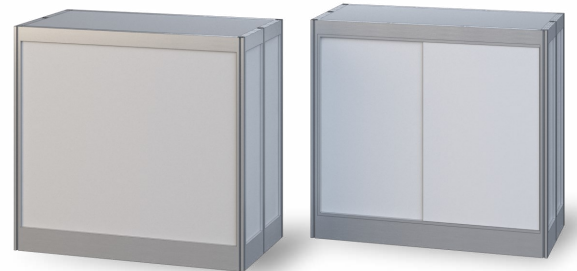

Preis pro Stk. / price per pcs.

€ 366,70

MC70

Schiebetürschrank
Cabinet with s'lidings doors

sperrbar, 1 Fach, weiß
lockable, 1 shelf, white
1000 x 500mm | H= 950mm

Preis pro Stk. / price per pcs.

€ 104,50

MC 74