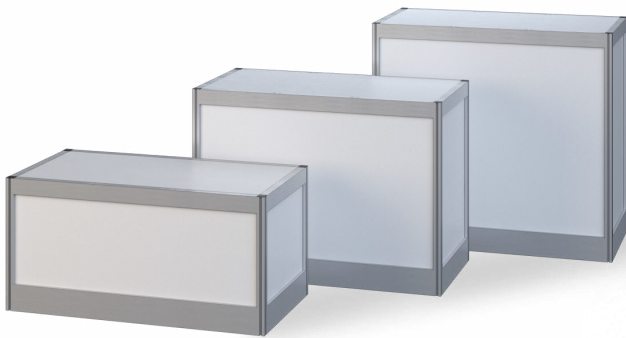

€ 13,-

MB 98

Alu-Stütze
*Aluminium support
profile*

H= 2500 mm

€ 13,-

**MC 10**Podest / *podium*

Füllung weiß

panel white