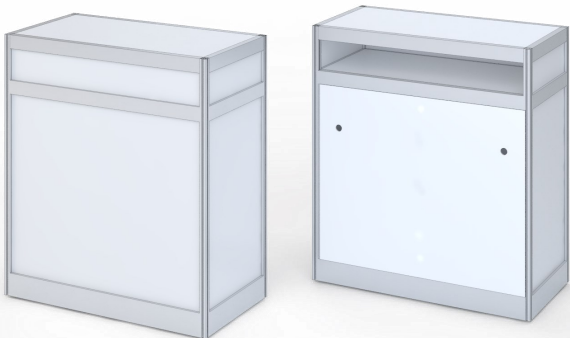

**MC 20-A**Infopult / *Info desk*

1000 x 500mm | H= 1150mm

Boden und Fronten weiß

1 Ablagefach H= 140 mm

Rückseite offen

panel white, 1 one shelf, sliding door

Preis pro Stk. / price per pcs.

€ 126,80**MC 20-B**Infopult / *Info desk*

1000 x 500mm | H= 1150mm

1 Fachboden, Rückseite mit Schiebetür

1 shelf inside, lockable sliding door on the backside,

Boden und Fronten weiß

top and side white

Preis pro Stk. / price per pcs.

€ 157,20**MC 21**Barpult / *info desk*

1000 x 500mm | H= 950-1150mm

Pultplatte Buche, Bogenform mit Fach

Beech—top curved

Front weiß, RS offen 1 Fach

panels white, backside open, 1 shelf

Preis pro Stk. / price per pcs.

€ 166,80

**MC 27K**