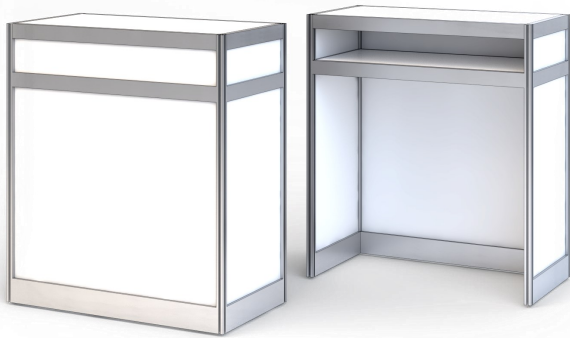

**MC 20-A**Infopult / *Info desk*

1000 x 500mm | H= 1150mm

Boden und Fronten weiß

1 Ablagefach H= 140 mm

Rückseite offen

panel white, 1 one shelf, sliding door

Preis pro Stk. / price per pcs.

€ 126,80**MC 20-B**Infopult / *Info desk*

1000 x 500mm | H= 1150mm

1 Fachboden, Rückseite mit Schiebetür

1 shelf inside, lockable sliding door on the backside,

Boden und Fronten weiß

top and side white

Preis pro Stk. / price per pcs.

€ 157,20**MC 21**Barpult / *info desk*